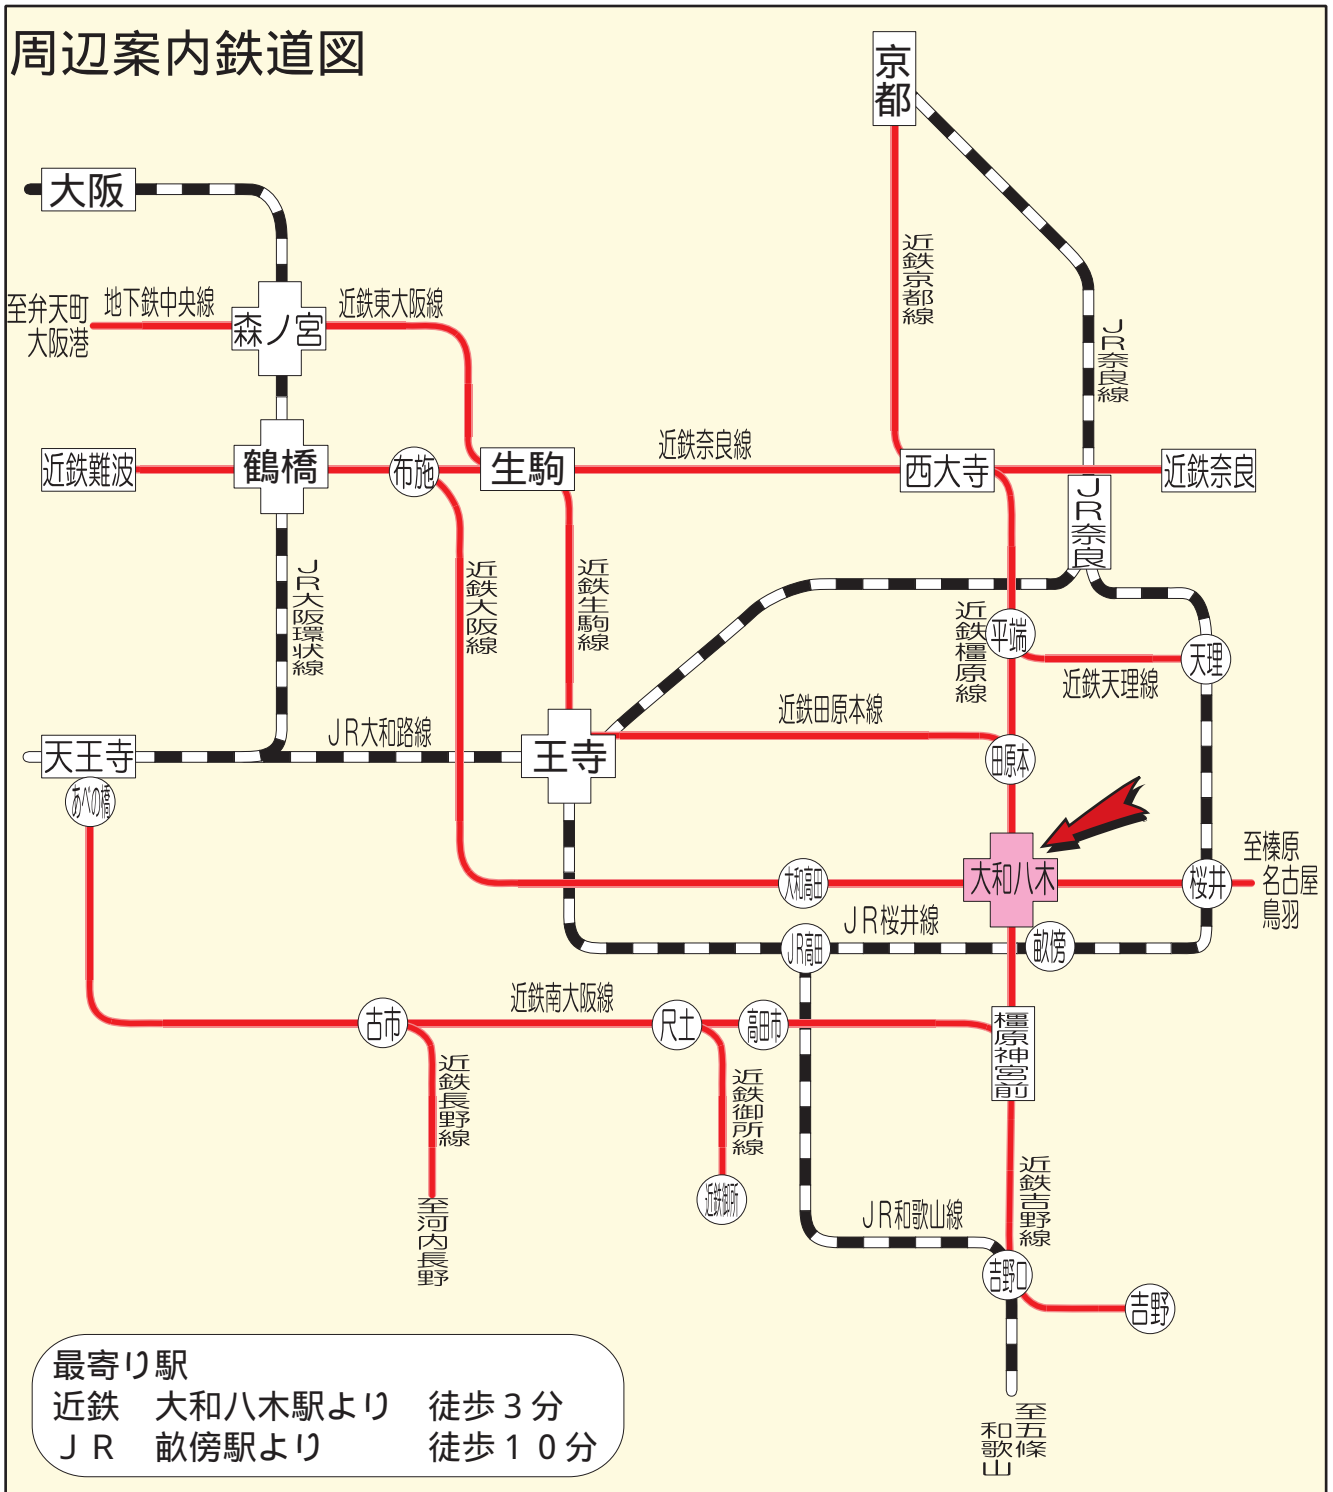

周辺案内鉄道図

奈良より	近鉄奈良線及び橿原線	急行	西大寺で橿原神宮前行に乗換	45分
奈良より	JR桜井線	普通	JR奈良より王寺行き	35分
京都より	近鉄京都線及び橿原線	特急	橿原神宮前行、鳥羽方面行	50分
		急行	橿原神宮前行	60分
			天理行(平端乗換)	60分
大阪(鶴橋)より	近鉄大阪線	特急	名古屋、鳥羽方面行	25分
			一部の特急は大和八木に停車しません	
		急行	松阪、青山町方面行	30分
			または快速急行、区間快速	
吉野より	近鉄南大阪線及び橿原線	普通	橿原神宮前で西大寺行に乗換	60分
名張より	近鉄大阪線	特急	上本町方面行	30分
		急行	上本町方面行	45分
			または快速急行、区間快速	