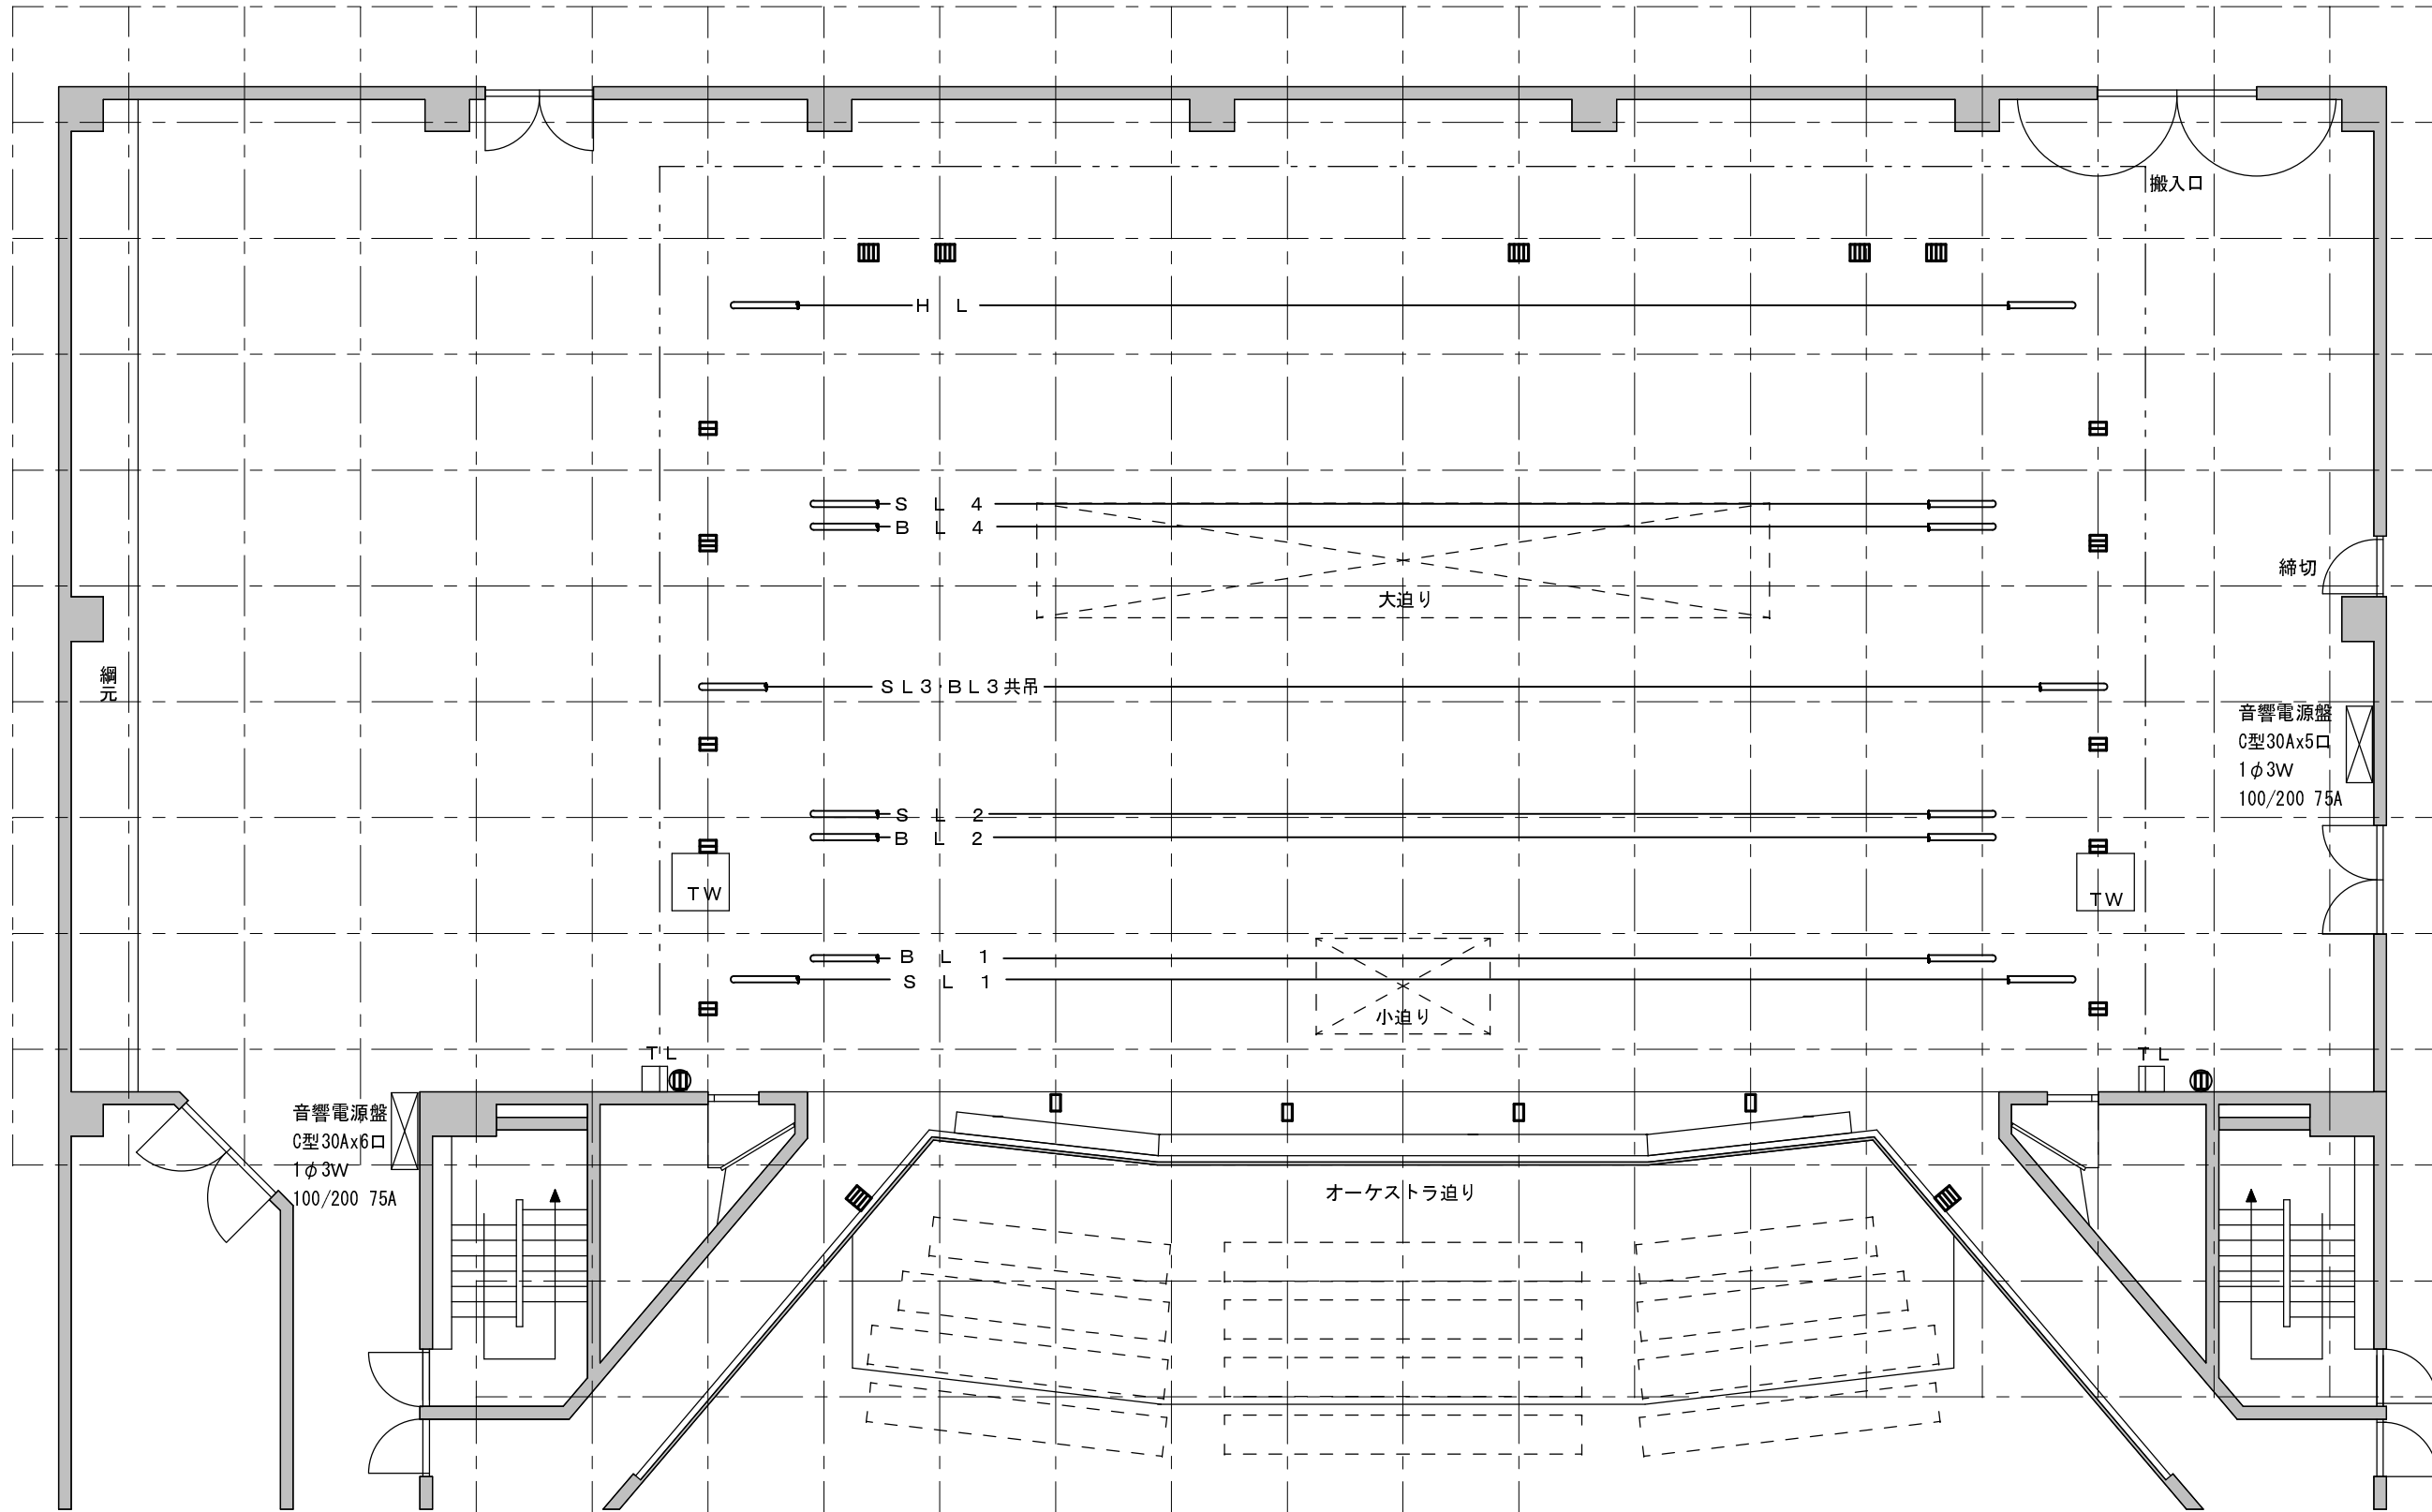

奈良県橿原文化会館 大ホール 照明回路図

H27. 4. 1 現在

〒634-0005 橿原市北八木町3丁目65-5
 TEL (0744)23-2771
 FAX (0744)25-6801

フットライト【T型20A】	3回路
フットライトボックス内	1回路
花道フット(上手)【70W1付とバラ回路】	4回路
花道フット(下手)【70W1付とバラ回路】	4回路
フロアコンセント(舞台前)	4回路
フロアコンセント(上手袖)	11回路
フロアコンセント(下手袖)	11回路
フロアコンセント(舞台奥)	4回路
フロアコンセント(舞台奥LH4色用)	8回路
フロアコンセント(舞台奥上・下手)	8回路
コネクタボックス(舞台袖上・下手)	4回路
【フロアコンセント(舞台前)とバラ回路】	
天井反射板ライト	6回路
第1ボーダーライト	8回路
【第1サスとバラ回路】	(切替8)
第2ボーダーライト	8回路
【第2サスとバラ回路】	(切替8)
第3ボーダーライト	8回路
(サスペンション・ボーダー共吊り)	(切替8)
第4ボーダーライト	8回路
【第4サスとバラ回路】	(切替8)
第1サスペンションライト	20回路
第2サスペンションライト	20回路
第3サスペンションライト	20回路
(サスペンション・ボーダー共吊り)	
第4サスペンションライト	16回路
アップーホリゾンタルライト(4色配線)	12回路
トーマンタルライト(上手)	4回路
トーマンタルライト(下手)	4回路
タワーライト(上手)	なし
タワーライト(下手)	なし
第1シーリングライト	14回路
第2シーリングライト	12回路
フロントサイドライト(上手)	8回路
フロントサイドライト(下手)	8回路

クセノンピンスポットライト(2kW) 2台

吊物はC型20Aコネクタ
 舞台はC型30Aコネクタ

- フロアコンセント C型30A×1口
- ▣ フロアコンセント C型30A×2口
- ▤ フロアコンセント C型30A×3口
- ▥ フロアコンセント C型30A×4口
- Ⓜ コネクタボックス C型30A×2口