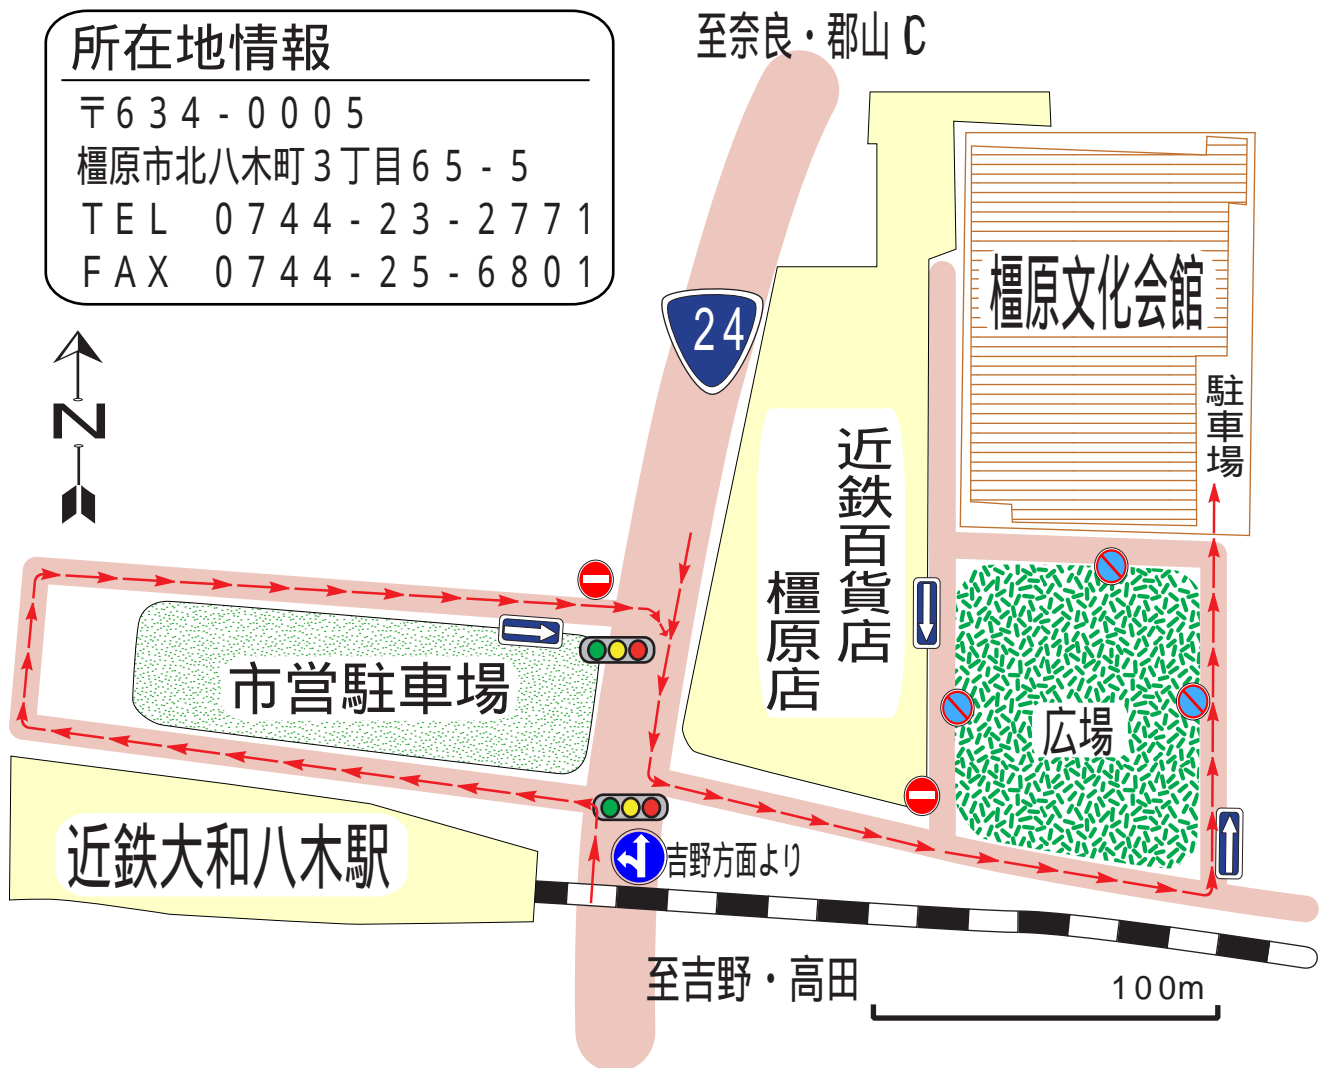

橿原文化会館 搬入経路のご案内

- - - 搬出入に関する注意事項 - - -

- ・会館前広場周辺は駐車禁止区域です。また一方通行のため通行に注意してください。
- ・会館駐車場には打ち合わせ時駐車券をお渡しした車しか止められません。
(駐車場に入らない車につきましては周辺有料駐車場のご利用をお願いします)
- ・当日係員が誘導しますので指定の位置に駐車してください。
- ・周辺民家への騒音防止のためアイドリングは停止してください。

- - - 以下の場合に該当する場合は駐車場整理員を配置してください - - -

- ・車、バスなどで催しの関係者を送迎する場合。
- ・発表会など、搬出入が連続して行われる場合。

- - - その他 - - -

- ・催しの前後日の止め置きなどは事前に会館と打ち合わせが必要です。